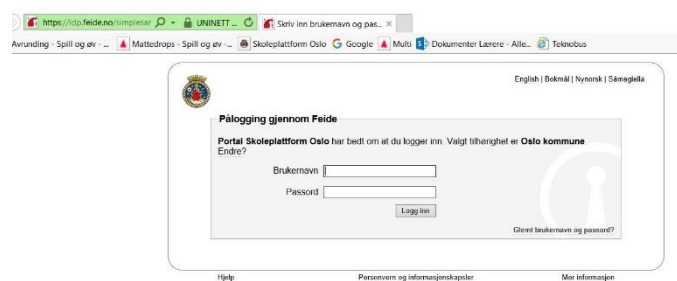

INNLOGGING FOR ELEVER ved Hasle skole

Skriv inn adressen til skolens hjemmeside: <https://hasle.osloskolen.no>

Du kommer nå til denne siden.

Velg Logg inn->

Velg elever og ansatte

Her skriver du inn brukernavnet og passordet du bruker på skolen.

Velg Logg inn.

Du er nå inne i portalen og kan f. eks lese meldinger fra lærerne dine.

Til høyre finner du verktøyruta.

Her finner du snarveier til

- din egen e-post
- Office 365
- itslearning
- digitale ressurser som f. eks salaby.no, Lokus.no, iktforelever, Stairs og Moava